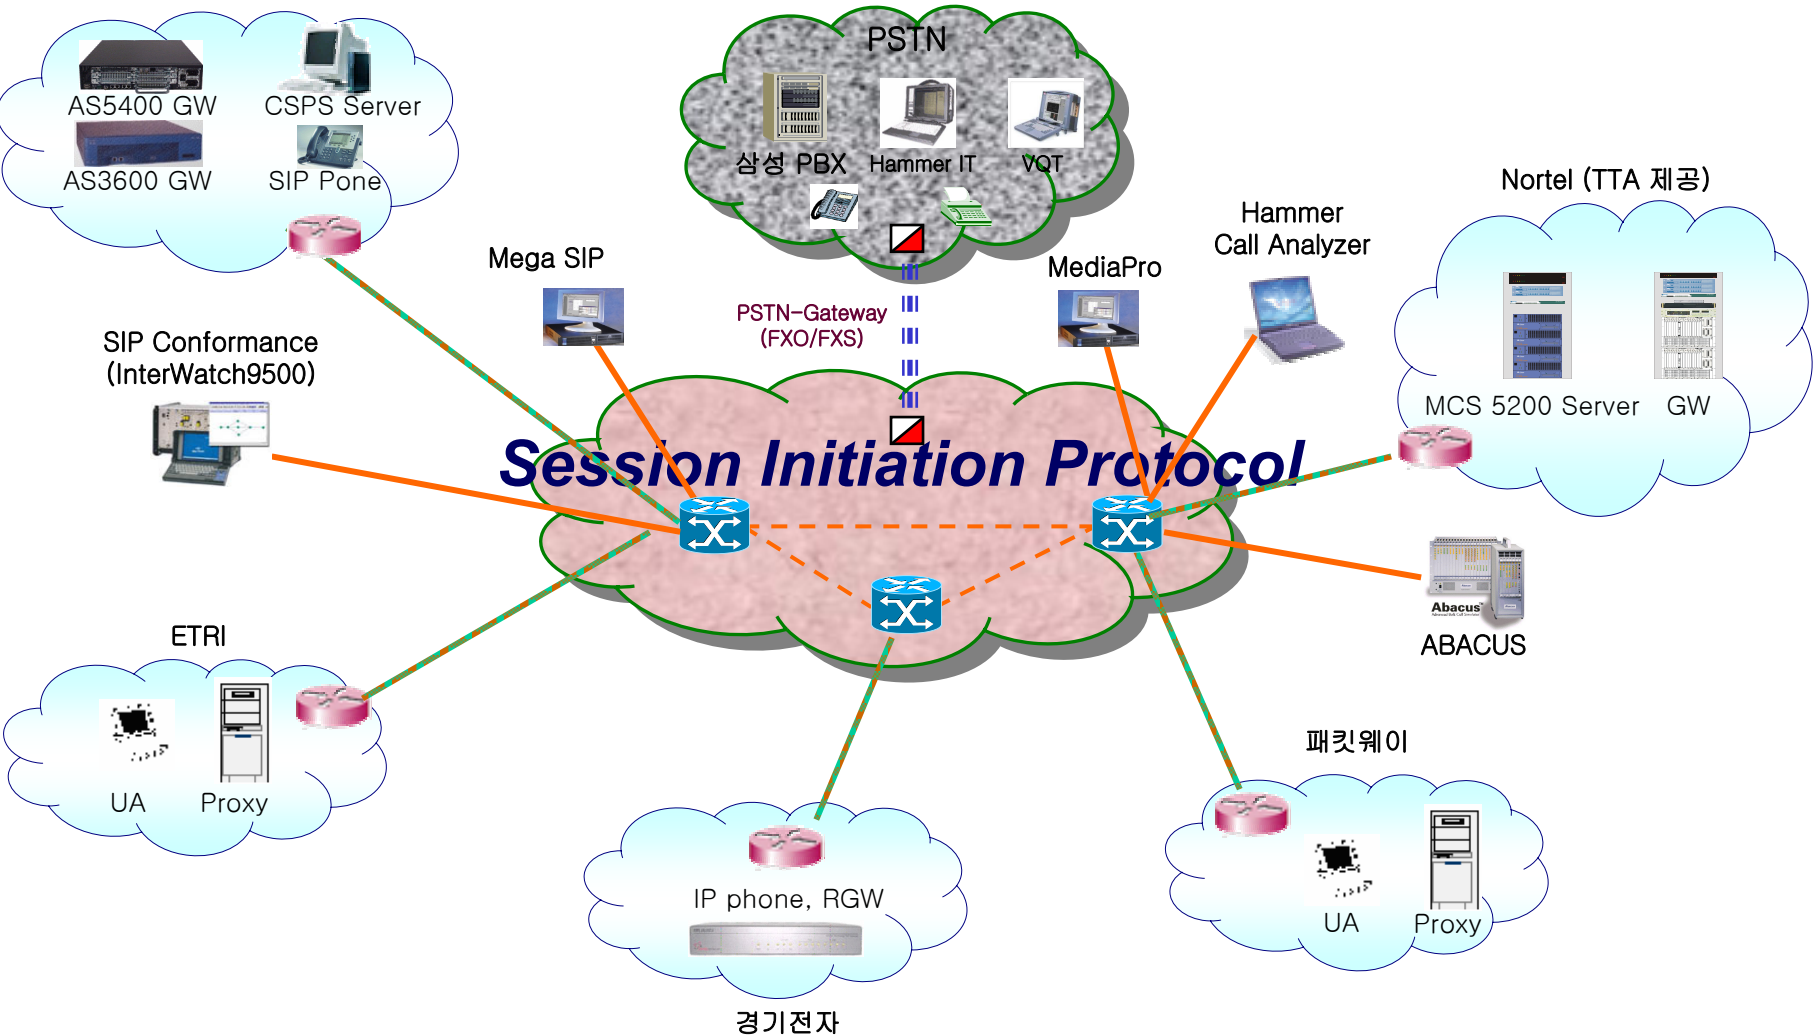

시험 환경- SIP 상호운용성시험 시험 구성도

시험 환경- 시험용 IP 및 전화 번호

Company	업체별 IP	Dialing Plan (E.164, SIP Network)	DNS Domain Name	업체별 테이블 전화
나라비전	5개 (211.253.242.100 ~104)	700대(예:700,701..)	naravision.net	252
휴먼 테크날리지	4개 (211.253.242.105 ~108)	750	humantel.com	207
휴림 인터랙티브	4개 (211.253.242.109 ~112)	800	hurim.com	206
텔코웨어	4개 (211.253.242.113 ~116)	850	telcoware.com	201
패킷웨이	5개 (211.253.242.117 ~121)	900	packetway.com	202
ETRI	5개 (211.253.242.122 ~126)	950	etri.com	250