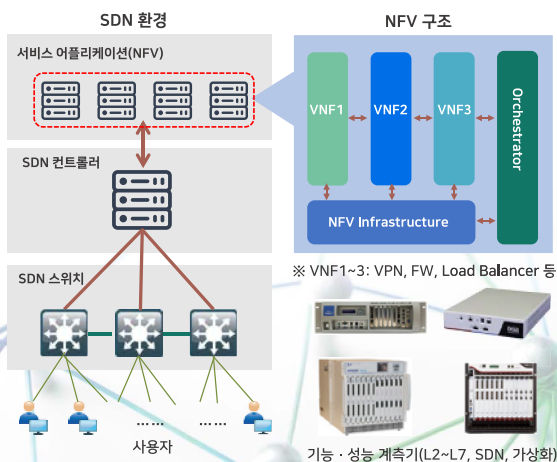

지능형 초연결망 선도·확산사업을 통한 기업 등 **이용자의 시험검증을 지원**해 드립니다.

지능형 초연결망 선도 테스트베드 제공

주요 지원 내용

테스트베드 제공

지능형 초연결망 선도확산 사업 참여사 뿐만 아니라 국내 ICT중소기업에게 판교 AI Network Lab 선도 테스트베드를 무상으로 제공하고 지능형 초연결망 선도 기술과 연동 시험을 제공해 드립니다.

컨설팅

지능형 초연결망에 사용되는 소프트웨어 기반 네트워크 기술(SDN/NFV)과 5G 이동통신 기술에 개발애로기술 지원과 국제표준기반 시험 컨설팅을 제공해 드립니다.

검증 및 인증

지능형 초연결망 기술 도입에 인증이 필요한 업체/기관에게 기능/성능/보안성 등 국제표준기반의 시험 검증을 제공해 드립니다.

지능형 초연결망 선도테스트베드

SDN/NFV 테스트베드

5G 테스트베드