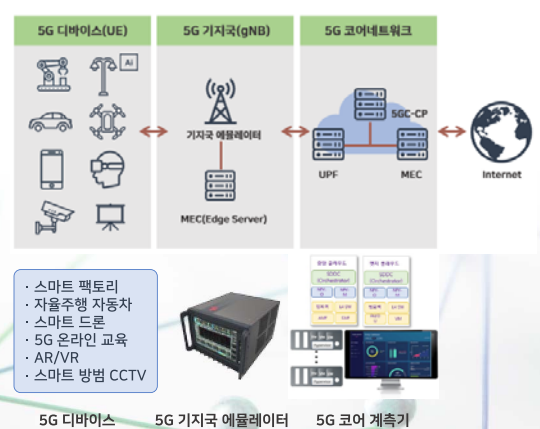

지능형 초연결망에 사용되는 소프트웨어 기반 네트워크 기술(SDN/NFV)과 5G 이동통신 기술에 개발애로기술 지원과 국제표준기반 시험 컨설팅을 제공해 드립니다.

검증 및 인증

지능형 초연결망 기술 도입에 인증이 필요한 업체/기관에게 기능/성능/보안성 등 국제표준기반의 시험 검증을 제공해 드립니다.

지능형 초연결망 선도테스트베드

SDN/NFV 테스트베드

5G 테스트베드