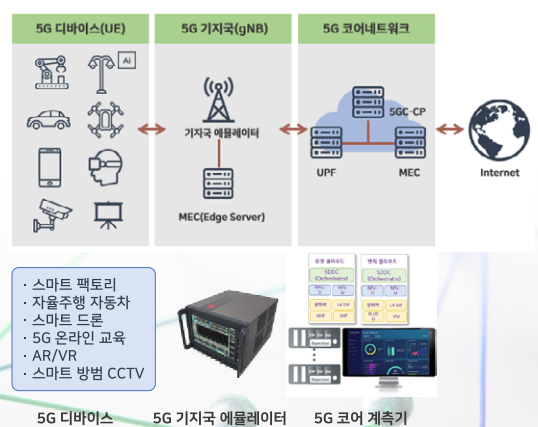

5G 테스트베드

신청
문의

TTA 스마트네트워크팀 담당자

010-5111-1176 | networker@tta.or.kr | <https://www.hcin.or.kr>