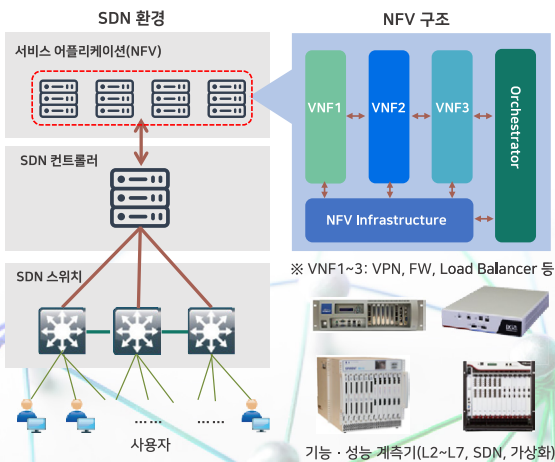

지능형 초연결망 선도·확산사업을 통한 기업 등 **이용자의 시험검증을 지원**해 드립니다.

지능형 초연결망 선도 테스트베드 제공

주요 지원 내용

테스트베드 제공

지능형 초연결망 선도확산 사업 참여사 뿐만 아니라 국내 ICT중소기업에게 판교 AI Network Lab선도 테스트베드를 무상으로 제공하고 지능형 초연결망 선도 기술과 연동 시험을 제공해 드립니다.

컨설팅

지능형 초연결망에 사용되는 소프트웨어 기반 네트워크 기술(SDN/NFV)과 5G 이동통신 기술에 개발애로기술 지원과 국제표준기반 시험 컨설팅을 제공해 드립니다.

검증 및 인증

지능형 초연결망 기술 도입에 인증이 필요한 업체/기관에게 기능/성능/보안성 등 국제표준기반의 시험 검증을 제공해 드립니다.

지능형 초연결망 선도테스트베드

SDN/NFV 테스트베드