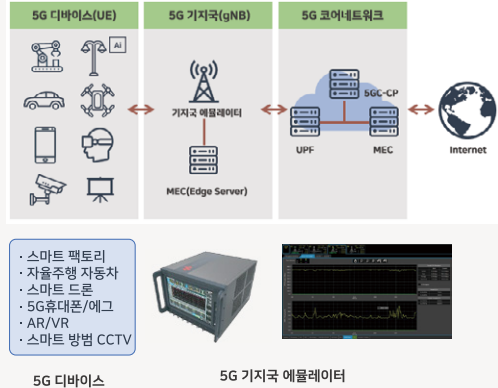

지능형 초연결망 선도 테스트베드 제공

주요 지원 내용

시험

지능형 초연결망 선도사업에 참여하는 모든 컨소시엄의 선도 모델을 판교 AI Network Lab 에 구축하여 개방하였으며 누구나 지능형 초연결망 기술에 대한 다양한 체험과 시험을 경험 할 수 있습니다.

컨설팅

지능형 초연결망에 사용되는 소프트웨어 기반 네트워크 기술에 관심있는 기업에게 관련 기술 전문가의 컨설팅을 제공해 드립니다.

검증 및 인증

지능형 초연결망 기술 도입에 필요한 기능/성능/보안성 관련 인증이 필요한 업체/기관에게 국제표준기반의 시험 검증을 제공해 드립니다.

지능형 초연결망 선도테스트베드 제공

SDN/NFV 테스트베드

5G 테스트베드

신청문의

010-5111-1154, leechs@tta.or.kr
 010-5111-1324, shchae@tta.or.kr
 홈페이지: www.hcin.or.kr