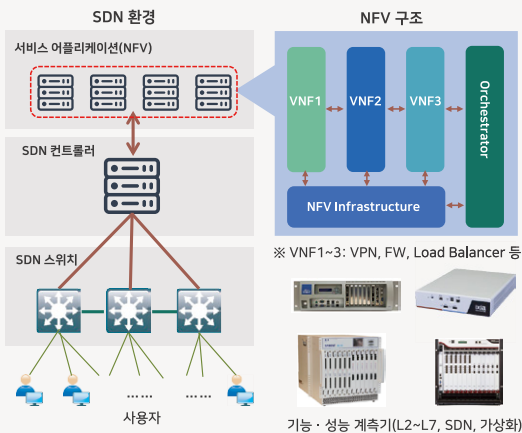

지능형 초연결망 선도 테스트베드 제공

주요 지원 내용

시험

지능형 초연결망 선도사업에 참여하는 모든 컨소시엄의 선도 모델을 판교 AI Network Lab 에 구축하여 개방하였으며 누구나 지능형 초연결망 기술에 대한 다양한 체험과 시험을 경험 할 수 있습니다.

컨설팅

지능형 초연결망에 사용되는 소프트웨어 기반 네트워크 기술에 관심있는 기업에게 관련 기술 전문가의 컨설팅을 제공해 드립니다.

검증 및 인증

지능형 초연결망 기술 도입에 필요한 기능/성능/보안성 관련 인증이 필요한 업체/기관에게 국제표준기반의 시험 검증을 제공해 드립니다.

지능형 초연결망 선도테스트베드 제공

SDN/NFV 테스트베드

5G 테스트베드

신청문의

010-5111-1154, leechs@tta.or.kr
 010-5111-1324, shchae@tta.or.kr
 홈페이지: www.hcin.or.kr